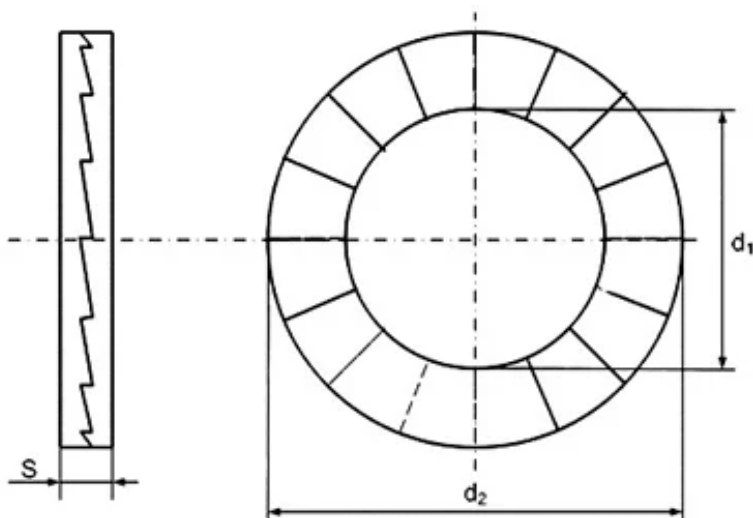

DIN 25201

Шайба стопорная, самоконтрящиеся nord lock

Описание

DIN 25201 – стандарт, устанавливающий требования к изделию «Шайба стопорная, самоконтрящиеся nord lock»: форму, размерный ряд, допуски и технические условия изготовления.

В каталоге «Весь Крепеж» представлено 118 позиций по стандарту DIN 25201: диаметры от M3 до M52. Актуальные цены и наличие – в блоке товаров ниже.

Соответствие стандартов

DIN

DIN 25201

Материалы изготовления

- Нержавеющая сталь (A4)
- Сталь – покрытия: цинковые хлопья, delta protekt

Применение

Основное назначение изделий DIN 25201 – распределение нагрузки под головкой крепежа и защита поверхности соединяемых деталей, предотвращение самоотвинчивания в условиях вибрации.

Чертёж DIN 25201

Размеры DIN 25201

Под резьбу	M3	M4	M5	M6	M6	M8	M8	M10	M10	M12	M12	M14
d	3,4	4,4	5,4	6,5	6,5	8,7	8,7	10,7	10,7	13	13	15,2
d1	7	9	9	10,8	13,5	13,5	16,6	16,6	21	19,5	25,4	23