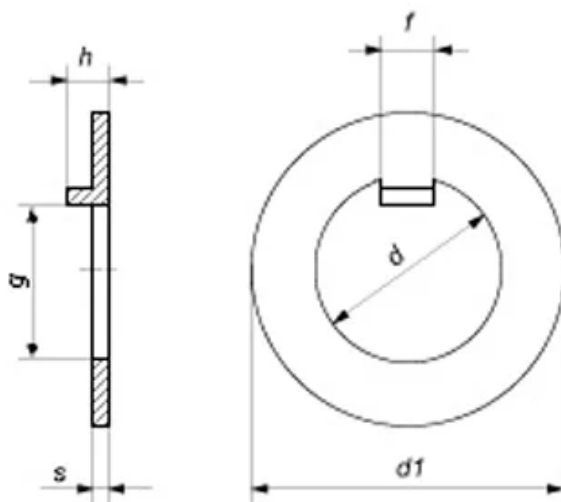

DIN 462

Шайба стопорная с внутренним выступом

Описание

DIN 462 – стандарт, устанавливающий требования к изделию «Шайба стопорная с внутренним выступом»: форму, размерный ряд, допуски и технические условия изготовления.

В каталоге «Весь Крепеж» представлено 31 позиций по стандарту DIN 462. Актуальные цены и наличие – в блоке товаров ниже.

Соответствие стандартов

DIN

DIN 462

Материалы изготовления

- Сталь

Применение

Основное назначение изделий DIN 462 – распределение нагрузки под головкой крепежа и защита поверхности соединяемых деталей, предотвращение самоотвинчивания в условиях вибрации.

Чертёж DIN 462

Размеры DIN 462

Номинальный диаметр	Наружный Ø мм.	Толщина мм.	ширина выступа (усика) мм.	Расстояние от усика	Высота мм.
8	20	0,8	3	5,9	2,5
10	25	0,8	4	7,4	3
12	28	0,8	5	9,3	3

Номинальный диаметр	Наружный Ø мм.	Толщина мм.	ширина выступа (усика) мм.	Расстояние от усика	Высота мм.
14	30	0,8	5	11,4	3
16	32	1	5	13,5	3
18	34	1	6	15,4	4
20	36	1	6	17,5	4
22	40	1	6	19,5	4
24	42	1	6	21,6	4
26	45	1	7	23,5	5
28	50	1	7	25,5	5
30	50	1,2	7	27,5	5
32	52	1,2	7	29,6	5
35	55	1,2	7	32,6	5
38	58	1,2	8	35,3	5
40	62	1,2	8	37,3	5
42	62	1,2	8	39,3	5
45	68	1,2	8	42,4	5
48	75	1,2	8	45,4	5
50	75	1,2	8	47,4	5
52	80	1,2	10	49,3	6
55	80	1,2	10	52,3	6
58	90	1,5	10	55,3	6
60	90	1,5	10	57,3	6
62	95	1,5	10	59,3	6
65	95	1,5	10	62,4	6
70	100	1,5	10	67,4	6
72	110	1,5	10	68,9	7
75	110	1,5	10	71,9	7
80	115	1,5	10	76,9	7
85	120	1,5	10	81,9	7
95	135	1,5	12	91,8	8
100	145	1,5	12	96,9	8

Товарные позиции (цены на 04.07.2026)

Наименование товара	Розничная цена
Шайба d14, DIN 462 стопорная с внутренним выступом	258 руб./шт
Шайба d8, DIN 462 стопорная с внутренним выступом	271 руб./шт
Шайба d18, DIN 462 стопорная с внутренним выступом	300 руб./шт
Шайба d10, DIN 462 стопорная с внутренним выступом	326 руб./шт
Шайба d16, DIN 462 стопорная с внутренним выступом	276 руб./шт