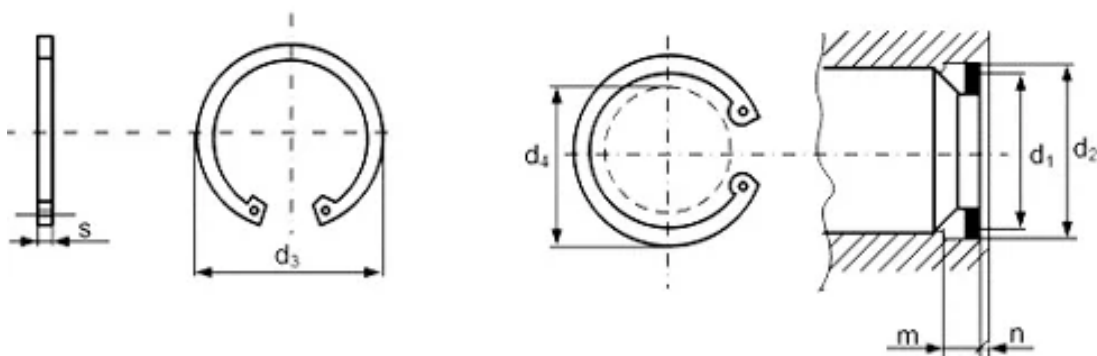

### Описание

DIN 472 – стандарт, устанавливающий требования к изделию «Кольцо стопорное внутреннее»: форму, размерный ряд, допуски и технические условия изготовления. Соответствия в других системах стандартизации – ГОСТ: ГОСТ 13943–86.

### Размеры DIN 472

Диаметр отверстия	Толщина кольца	Наружный диаметр кольца	Ширина ушка	мах. ширина кольца	Диаметр отверстия	Диаметр канавки	Ширина канавки	Высота кромки	Диаметр окружности
8	0,8	8,7	2,4	1,1	1	8,4	0,9	0,6	3
9	0,8	9,8	2,5	1,3	1	9,4	0,9	0,6	3,3
10	1	10,8	3,2	1,4	1,2	10,4	1,1	0,6	3,7
11	1	11,8	3,3	1,5	1,2	11,4	1,1	0,6	4,1