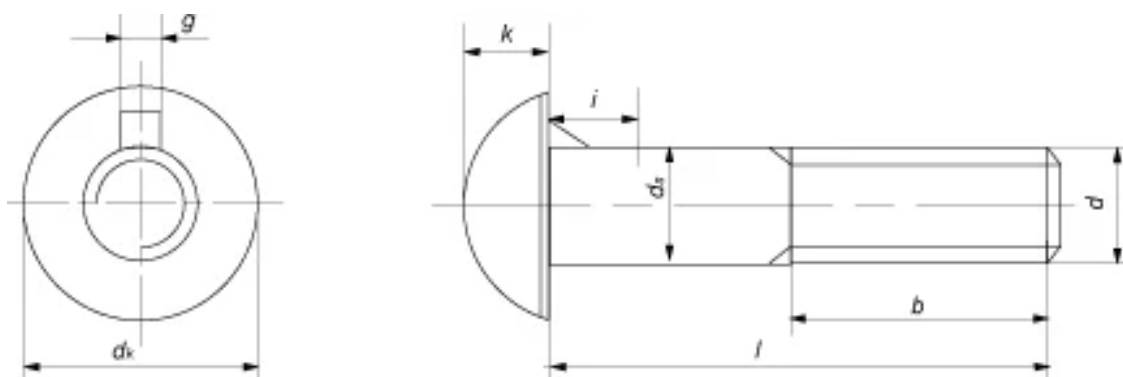

DIN 607

Болт мебельный с полукруглой головкой и усом

Описание

DIN 607 – стандарт, устанавливающий требования к изделию «Болт мебельный с полукруглой головкой и усом»: форму, размерный ряд, допуски и технические условия изготовления. Соответствия в других системах стандартизации – ГОСТ: ГОСТ 7801-81.

В каталоге «Весь Крепеж» представлено 16 позиций по стандарту DIN 607: диаметры от M8 до M16, длины от 20 до 60 мм. Актуальные цены и наличие – в блоке товаров ниже.

Соответствие стандартов

DIN	ГОСТ
DIN 607	ГОСТ 7801-81

Чертёж DIN 607

Размеры DIN 607

Диаметр	M6	M8	M10	M12	M16
Шаг резьбы	1	1,25	1,5	1,75	2
Длина резьбы	18-24	22 - 28	26 - 32	30 - 36	38 - 57
Ø головки болта	14,55	16,55	19,65	24,65	30,65
Ø стержня	6	8	10	12	16
Высота головки	5,4	6,38	7,45	9,65	11,75
Длина уса	1,8	2,3	2,7	3,2	3,5