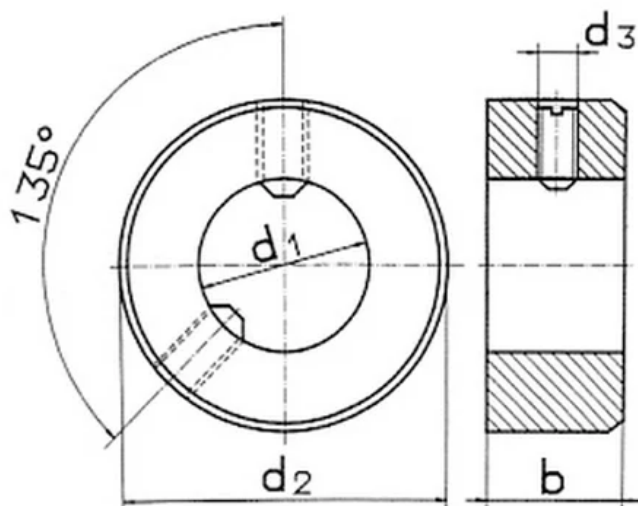

DIN 703

Кольцо установочное регулировочное с резьбовым отверстием, тяжёлое исполнение

Описание

DIN 703 – стандарт, устанавливающий требования к изделию «Кольцо установочное регулировочное с резьбовым отверстием, тяжёлое исполнение»: форму, размерный ряд, допуски и технические условия изготовления.

В каталоге «Весь Крепеж» представлено 14 позиций по стандарту DIN 703. Актуальные цены и наличие – в блоке товаров ниже.

Соответствие стандартов

DIN
DIN 703

Материалы изготовления

- Сталь

Применение

Основное назначение изделий DIN 703 – осевая фиксация деталей на валах и в отверстиях: подшипников, втулок, шестерён.

Чертёж DIN 703

Размеры DIN 703

Винт	Внутренний диаметр кольца	Наружный диаметр кольца	Диаметр под винт	резьбы Ширина кольца установочный
M10x15	20	40	M10	20

Винт	Внутренний диаметр кольца	Наружный диаметр кольца	Диаметр под винт	резьбы Ширина кольца установочный
M10x15	25	56	M10	22
M10x15	30	63	M10	22
M10x15	35	70	M10	22
M12x20	40	80	M12	28
M12x20	45	80	M12	28
M12x20	50	90	M12	28
M12x20	60	100	M12	28
M16x20	70	110	M16	32
M16x20	80	125	M16	32
M16x20	90	125	M16	32
M16x25	100	140	M16	32