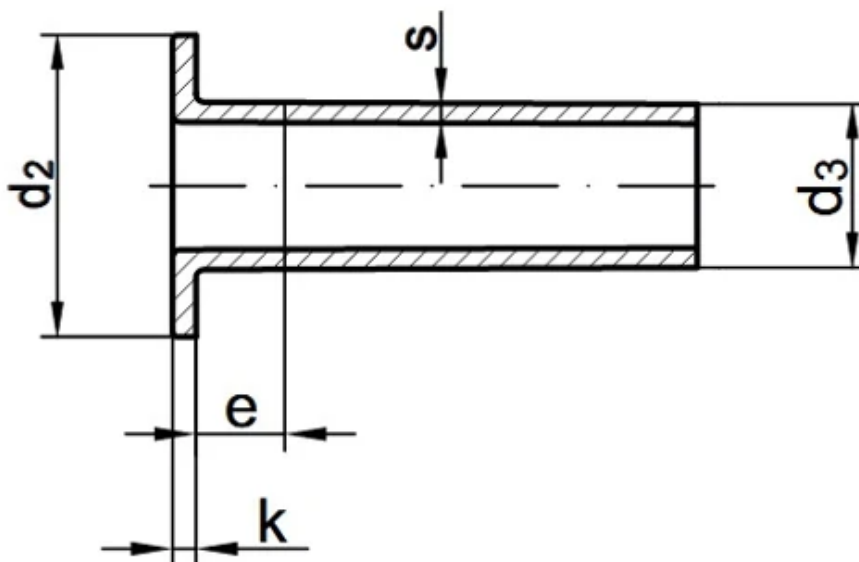

DIN 7338 C

Заклёпка пустотелая медная

Описание

DIN 7338 C – стандарт, устанавливающий требования к изделию «Заклёпка пустотелая медная»: форму, размерный ряд, допуски и технические условия изготовления. Соответствия в других системах стандартизации – ГОСТ: ГОСТ 12639-80.

В каталоге «Весь Крепеж» представлено 17 позиций по стандарту DIN 7338 C: длины от 8 до 30 мм. Актуальные цены и наличие – в блоке товаров ниже.

Соответствие стандартов

DIN	ГОСТ
DIN 7338 C	ГОСТ 12639-80

Размеры DIN 7338 C

Номинальный диаметр	Диаметр головки, мм.	Диаметр наконечника, мм.	Высота головки, мм.	Высота, е, не более	Глубина просверленного стержня, мм. (для формы В)	Толщина стенки заклепки, мм. (для формы С)	Высота заклепки, мин. Мм.	Высота заклепки, макс. Мм.
3	5,5	2,85	0,8	1,5	3,5	0,5	5	10
4	7,5	3,8	1	2	4	0,5	6	15
5	9,5	4,8	1	2,5	4	0,6	6	18
6	11,5	5,8	1,2	3	6	0,75	8	40
8	16,5	7,75	1,2	4	8	1,2	10	40
10	18	9,75	1,4	5	10	1,2	15	40