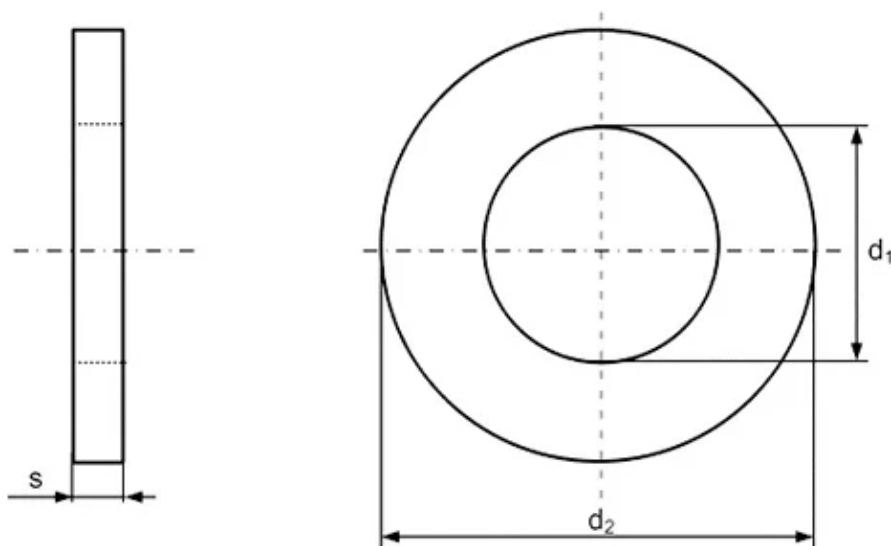

DIN 7603

Кольцо уплотнительное

Описание

DIN 7603 – стандарт, устанавливающий требования к изделию «Кольцо уплотнительное»: форму, размерный ряд, допуски и технические условия изготовления.

В каталоге «Весь Крепеж» представлено 67 позиций по стандарту DIN 7603. Актуальные цены и наличие – в блоке товаров ниже.

Чертёж DIN 7603

Размеры DIN 7603

Размер	Внутренний диаметр кольца	Наружный диаметр кольца	Толщина кольца
4 x 8	4.2	7.9	1
5 x 7.5	5.2	7.4	1

Размер	Внутренний диаметр кольца	Наружный диаметр кольца	Толщина кольца
5 x 9*	5.2	8.9	1
6 x 10*	6.2	9.9	1
6.5 x 9.5	6.7	9.4	1
6.5 x 11*	6.7	10.9	1
8 x 11.5	8.2	11.4	1
8 x 12*	8.2	11.9	1
8 x 14	8.2	13.9	1
10 x 13.5	10.2	13.4	1
10 x 14*	10.2	13.9	1
10 x 15*	10.2	14.9	1
10 x 16	10.2	15.9	1
10 x 18	10.2	17.9	1.5
12 x 15.5	12.2	15.4	1.5
12 x 16	12.2	15.9	1.5
12 x 17*	12.2	16.9	1.5
12 x 18*	12.2	17.9	1.5
13 x 18*	13.2	17.9	1.5
14 x 18	14.2	17.9	1.5
14 x 20	14.2	19.9	1.5
15 x 19	15.2	18.9	1.5
16 x 20	16.2	19.9	1.5
16 x 22*	16.2	21.9	1.5
17 x 21	17.2	20.9	1.5
17 x 23*	17.2	22.9	1.5
18 x 22	18.2	21.9	1.5
18 x 24	18.2	23.9	1.5
20 x 24	20.2	23.9	1.5
20 x 26	20.2	25.9	1.5
21 x 26	21.2	25.9	1.5
22 x 27	22.2	26.9	1.5
22 x 29*	22.2	28.9	1.5
23 x 28	23.3	27.9	2
24 x 29	24.3	28.9	2
24 x 32	24.3	31.9	2
26 x 31	26.3	30.9	2
26 x 34*	26.3	33.9	2
27 x 32	27.3	31.9	2
28 x 33	28.3	32.9	2

Размер	Внутренний диаметр кольца	Наружный диаметр кольца	Толщина кольца
30 x 36	30.3	35.9	2
32 x 38	32.3	37.9	2
33 x 38	33.3	37.9	2
33 x 41*	33.3	40.9	2
36 x 42	36.3	41.9	2
38 x 44	38.3	43.9	2
42 x 49	42.3	48.9	2
45 x 52	45.3	51.9	2
48 x 55	48.3	54.9	2
60 x 68	60.5	67.8	2.5