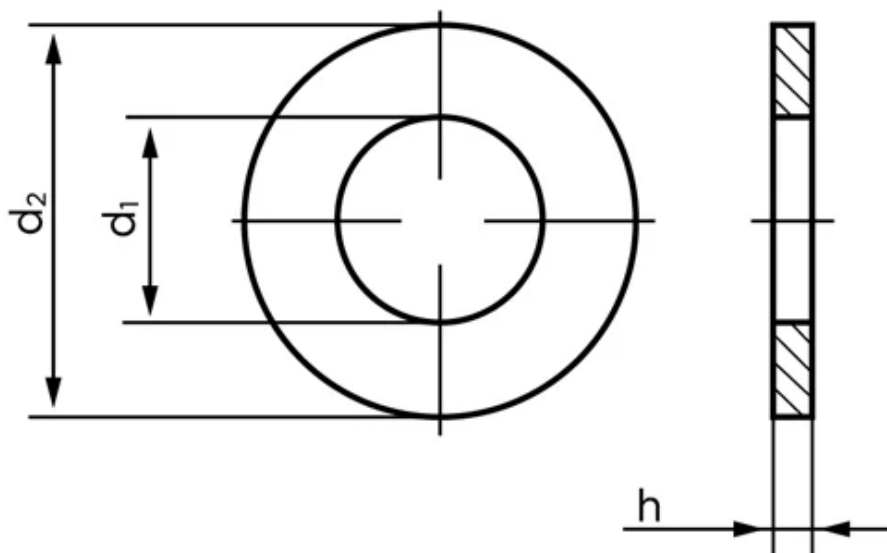

DIN 7989

Шайба плоская усиленная

Описание

DIN 7989 – стандарт, устанавливающий требования к изделию «Шайба плоская усиленная»: форму, размерный ряд, допуски и технические условия изготовления.

В каталоге «Весь Крепеж» представлено 51 позиций по стандарту DIN 7989: диаметры от M10 до M36. Актуальные цены и наличие – в блоке товаров ниже.

Соответствие стандартов

DIN

DIN 7989

Материалы изготовления

- Сталь – покрытия: горячее цинкование
- Нержавеющая сталь (A4, A2)

Применение

Основное назначение изделий DIN 7989 – распределение нагрузки под головкой крепежа и защита поверхности соединяемых деталей, предотвращение самоотвинчивания в условиях вибрации.

Чертёж DIN 7989

Размеры DIN 7989

	Внутренний диаметр	Внешний диаметр	Толщина
11	20		8
13.5	24		8

	Внутренний диаметр	Внешний диаметр	Толщина
17.5	30		8
22	37		8
24	39		8
26	44		8
30	50		8
33	56		8
36	60		8
39	66		8