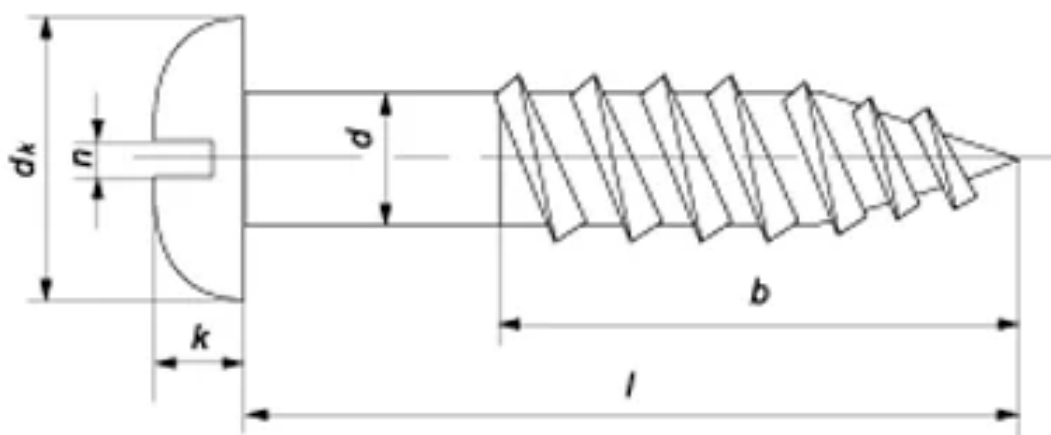

DIN 96

Шуруп по дереву с полукруглой головкой и прямым шлицем

Описание

DIN 96 – стандарт, устанавливающий требования к изделию «Шуруп по дереву с полукруглой головкой и прямым шлицем»: форму, размерный ряд, допуски и технические условия изготовления. Соответствия в других системах стандартизации – ГОСТ: ГОСТ 1144-80.

В каталоге «Весь Крепеж» представлено 363 позиций по стандарту DIN 96: диаметры от M1,6 до M8, длины от 8 до 120 мм. Актуальные цены и наличие – в блоке товаров ниже.

Соответствие стандартов

DIN	ГОСТ
DIN 96	ГОСТ 1144-80

Чертёж DIN 96

Размеры DIN 96

Параметры шурупа	1,6	2	2,5	3	3,5	4	4,5	5	5,5	6	7	8
Шаг резьбы, P	0,7	0,9	1,1	1,35	1,6	1,8	2	2,2	2,4	2,6	3,2	3,6
ds, максимум	1,6	2	2,5	3	3,5	4	4,5	5	5,5	6	7	8

Параметры шурупа	1,6	2	2,5	3	3,5	4	4,5	5	5,5	6	7	8
da, максимум	2,2	2,8	3,3	3,8	4,3	5	5,5	6	6,6	7,2	8,2	10,2
dk	3,2	4	5	6	7	8	9	10	11	12	14	16
k	1,1	1,4	1,7	2,1	2,4	2,8	3,1	3,5	3,8	4,2	4,9	5,6
r	1,3	1,6	2	2,4	2,8	3,2	3,6	4	4,4	4,8	5,6	6,4
rf	2,6	3,2	4	4,8	5,6	6,4	7,2	8	8,8	9,6	11,2	12,8
n	0,4	0,5	0,6	0,8	0,8	1	1	1,2	1,2	1,6	2	2
t, максимум	0,7	0,9	1,1	1,35	1,6	1,8	2	2,3	2,5	2,7	3,2	3,6
Номинальная длина l мин.	8	8	10	10	10	10	16	12	20	20	35	35
Номинальная длина l макс.	16	20	25	45	60	100	70	100	60	100	100	120